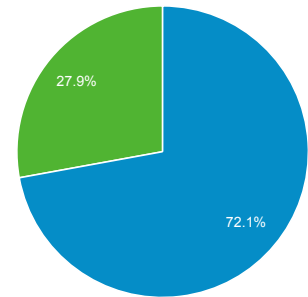

1. mar. 2010 - 1. jun. 2015

Pregled ciljne skupine

Vse seje
100,00%

Pregled

● Uporabniki

Seje
1.281.163

Uporabniki
357.784

Ogledi strani
3.616.605

Strani/sejo
2,82

Povpr. trajanje seje
00:02:24

Stopnja obiskov ene strani
49,92%

% novih sej
27,84%

■ Returning Visitor ■ New Visitor

Jezik	Seje	% Seje
1. sl	963.573	75,21%
2. en-us	197.527	15,42%
3. sl-si	77.754	6,07%
4. en	21.398	1,67%
5. en-gb	6.949	0,54%
6. hr-hr	5.413	0,42%
7. hr	1.342	0,10%
8. de	1.192	0,09%
9. de-de	1.053	0,08%
10. pl	645	0,05%